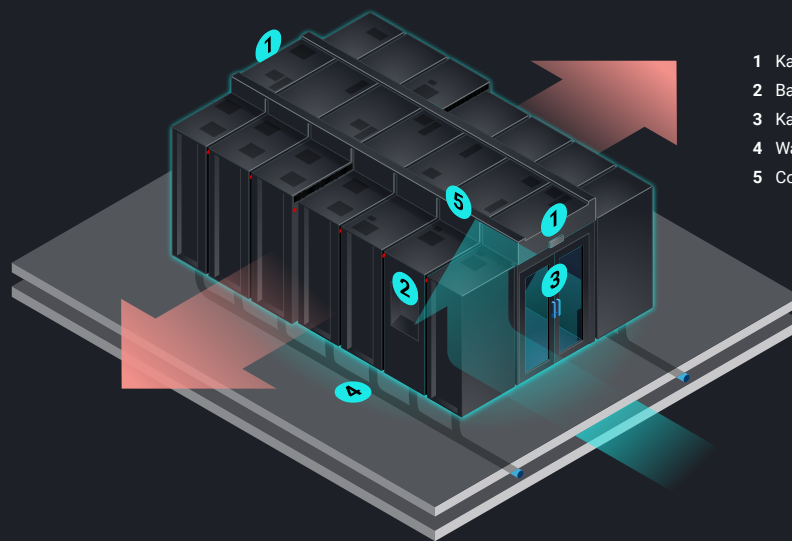

# Colocation.

Zuverlässige Sicherheit für Ihre Server. Unerreicht flexibel.  
Von ¼ bis zu ganzen Racks.

- 1 Kameraüberwachung
- 2 Badge-Leser
- 3 Kaltgang
- 4 Warmgang
- 5 Cold-Cube-Einhausung

Colocation eignet sich ideal, wenn Sie Rackspace in einer hochsicheren Umgebung nutzen wollen. Sie erhalten rund um die Uhr gesicherten Zugang per personalisiertem Badge. Colocation bietet Ihnen einen schnellen Connectivity-Anschluss, Klimakontrolle, Notstrom und Brandüberwachung mit Löschvorrichtung sowie überwachte Zugangskontrolle. Gleichzeitig sind Sie flexibel in Bezug auf Platzbedarf, Leistung und Energiebezug.

#### Höchste Sicherheit.

Unsere Rechenzentren bauen auf einem siebenstufigen Sicherheitskonzept auf. Sie werden rund um die Uhr (7x24) sowohl durch Kameras als auch durch Sicherheitspersonal

überwacht. Alle Gebäudebereiche sind alarmgesichert und ohne Berechtigung kann niemand das Gebäude betreten. Unsere hochmodernen Sicherheitssysteme umfassen kontaktlose Badgekarten, biometrische Lesegeräte und Personenvereinzelnungsanlagen.

#### Cold-Cube-Einhausung.

Die optimale Kühlung in den Cold-Cubes schont Ressource, erhöht die Lebensdauer Ihrer IT-Infrastruktur und senkt die Ausfälle. Die Racks bieten mit einer Breite von 750mm und einer Tiefe von 1200mm mehr Raum für die Verkabelung. Dadurch verbessert sich die Luftströmung zur Kühlung und die nutzbare Fläche wird vergrößert.